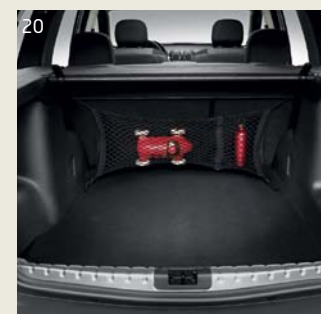

20. ZÁVĚSNÁ SÍŤ DO ZAVAZADLOVÉHO PROSTORU

Do třech kapes této závěsné sítě můžete uložit různé drobné předměty.

Obj. č.: 84 93 554 73R