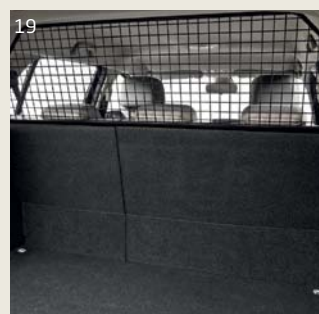

19. DĚLICÍ MŘÍŽ ZAVAZADLOVÉHO PROSTORU

Obj. č.: 73 15 006 83R