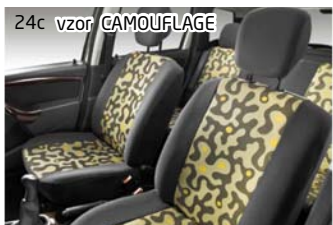

26. ALARM

Alarm chrání Vaše vozidlo a veškeré předměty uvnitř proti krádeži.

Obj. č.: 28 59 012 96R

(vozidla bez dálkového ovládání)

28 59 076 68R

(vozidla s dálkovým ovládáním)