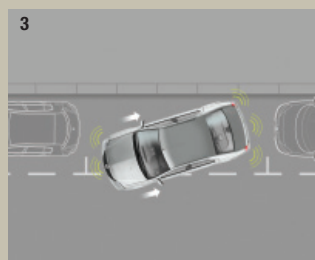

Příslušenství Dacia Logan Pick-up a Van

Vaše očekávání nás inspirují k hledání inteligentních řešení.

Dacia nabízí jednoduchá a inteligentní řešení. Hledáte důvtip a vynalézavost za rozumnou cenu? Nové modely užitkových vozů Dacia Pick-up a Van se odlišují svou velikostí. Jsou velkorysé s ohledem na prostor, který nabízí svým cestujícím a všem jejich zavazadlům. Pokud se chcete seznámit s celou řadou příslušenství na Váš nový vůz Dacia Logan Pick-up a Van, navštivte Vašeho prodejce Dacia. Dacia, to je důvěra a jistota.

1. Tažné zařízení RDSO (Pick-up)	60 01 998 230
Tažné zařízení „Labutí krk“ (Van)	60 01 998 140
2. Alarm (bez dálkového ovládní)	60 01 998 203
Alarm (s dálkovým ovládním)	60 01 998 204
3. Parkovací asistent (Pick-up)	60 01 998 277
Parkovací asistent (Van)	60 01 998 142

1. TAŽNÉ ZAŘÍZENÍ

Elegantní design a možnost demontáže kulové hlavy zachovávají estetiku Vašeho vozidla. Tažné zařízení je navrženo pro intenzivní použití. K dispozici v provedení „Labutí krk“ nebo rychlodemontovatelné RDSO.

2. ALARM

Alarm je plně kompatibilní s elektronickým systémem, chrání vůz proti násilnému vniknutí a detekuje veškerý pohyb v prostoru pro cestující.

3. PARKOVACÍ ASISTENT

Zadní parkovací asistent, který indikuje blízkost překážek za Vaším vozidlem zvukovými signály, usnadňuje parkování.