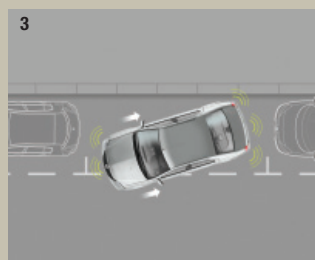

### 1. TAŽNÉ ZAŘÍZENÍ

Elegantní design a možnost demontáže kulové hlavy zachovávají estetiku Vašeho vozidla. Tažné zařízení je navrženo pro intenzivní použití. K dispozici v provedení "Labutí krk" nebo rychlodemontovatelné RDSO.