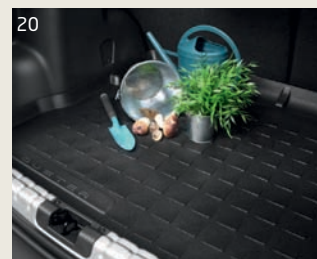

20. VANA DO ZAVAZADLOVÉHO PROSTORU

Vana je vyrobena z nepropustného, odolného materiálu a chrání interiér při přepravě předmětů. Určeno především pro vozy 4x2. Při užití ve verzích 4x4 méně komfortní usazení.

Obj.č.: 84 97 511 16R